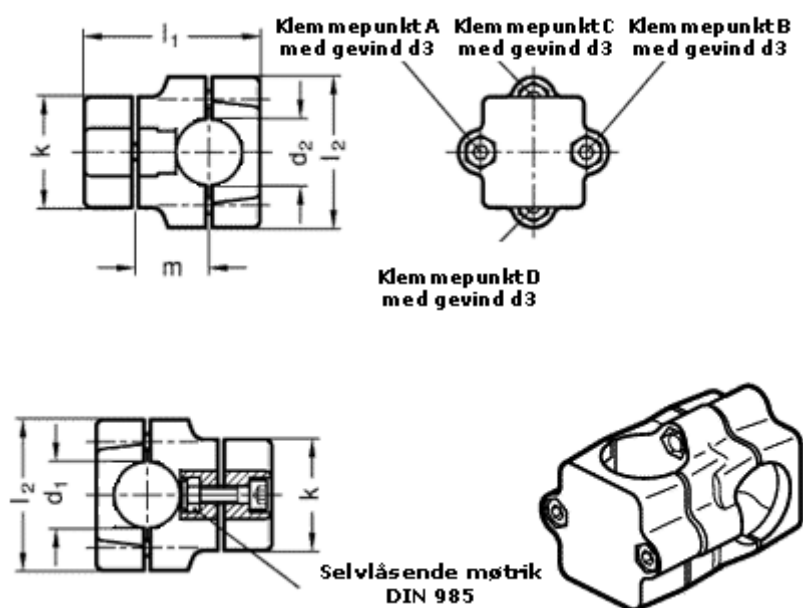

Varenummer: 20134B40B40602SW
Beskrivelse: E+G Kryds forbinder
GN134-B40-B40-60-2-SW

Mål

d1	= 40
d2	= 40
d3	= M 8
k	= 60
l1	= 109.0
l2	= 79
m	= 50.0

Vippehåndtag = GN 911-M 8-55 skal bestilles separat